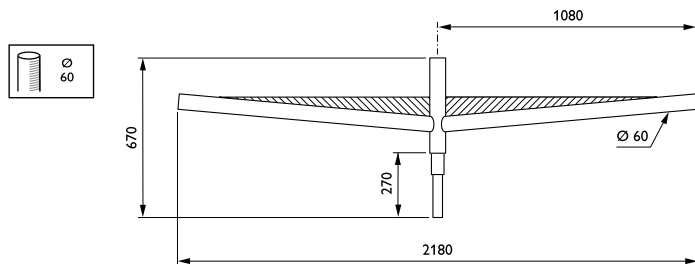

Mayotte-beugels

Maatschets

Mayotte brackets JRB343-345/JRP340-342