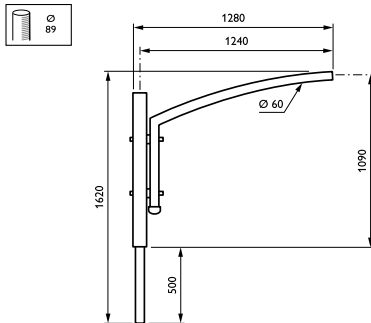

Aurore-uthouders

Maatschets

Aurore brackets JSP100-104