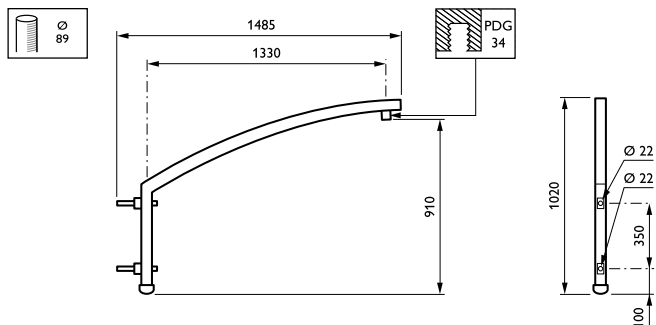

Aurore-uithouders

Maatschets

Aurore brackets JSP100-104