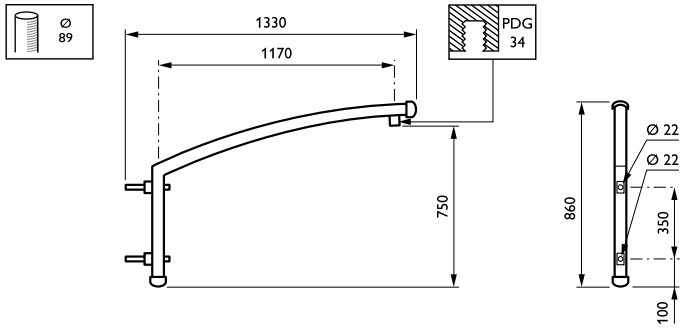

Aurore-uithouders

Maatschets

Aurore brackets JSP100-104