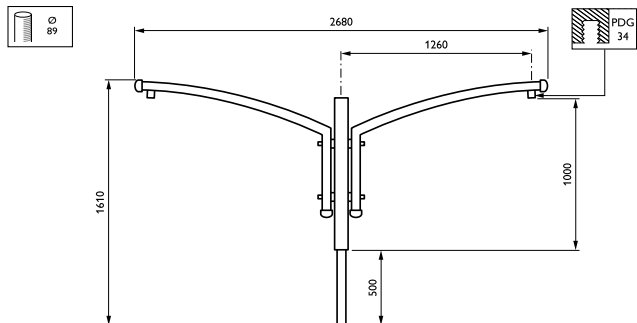

Aurore-uthouders

Maatschets

Aurore brackets JSP100-104