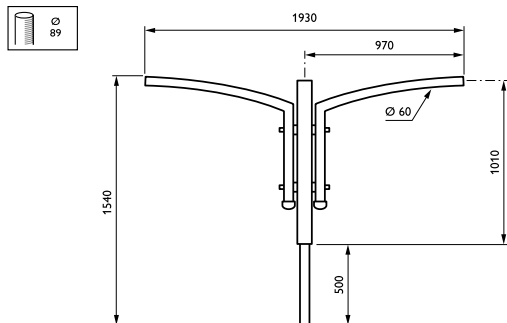

Aurore-uithouders

Maatschets

Aurore brackets JSP100-104