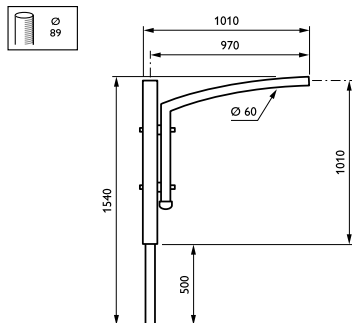

Aurore-uthouders

Maatschets

Aurore brackets JSP100-104