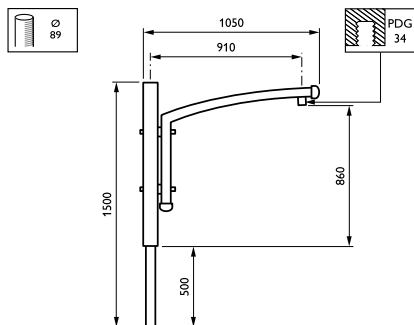

Aurore-uthouders

Maatschets

Aurore brackets JSP100-104