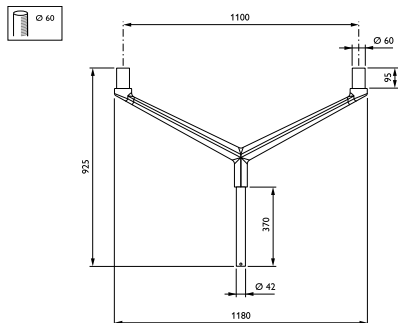

CitySphere uithouders

Maatschets

CitySphere brackets JDP780/781