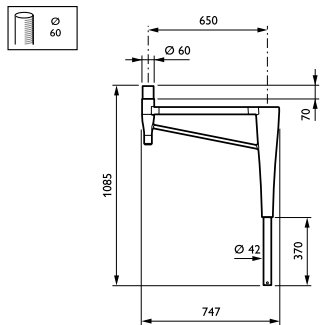

CityCharm masten en uithouders

Maatschets

CityCharm brackets JDP/JPP490