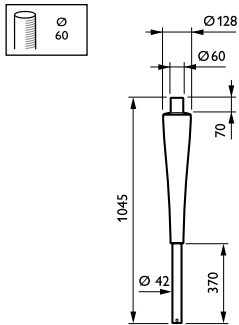

CityCharm masten en uithouders

Maatschets

CityCharm brackets JDP/JPP490