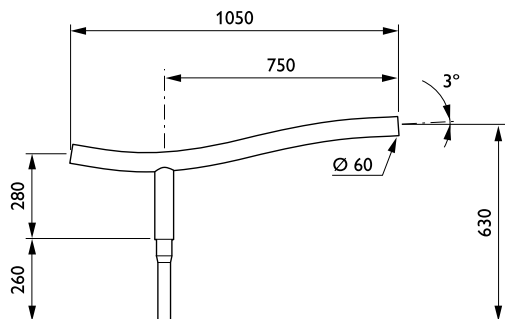

UrbanWave-uithouders

Maatschets

Urban Wave brackets JRB435