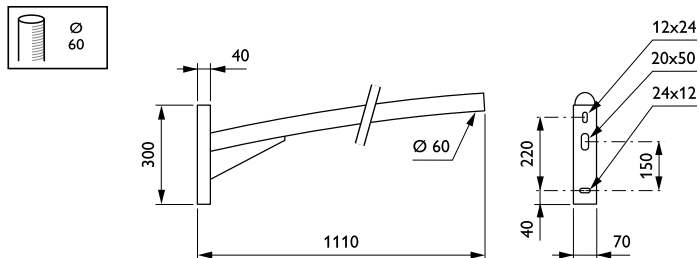

Sao Paulo-uthouders

Maatschets

Sao Paulo brackets JRB360