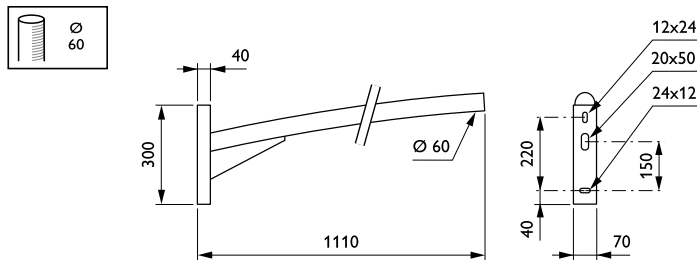

Sao Paulo-uthouders

Maatschets

Sao Paulo brackets JRB360