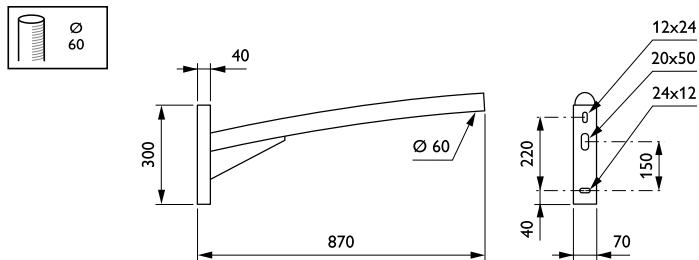

Sao Paulo-uthouders

Maatschets

Sao Paulo brackets JRB360