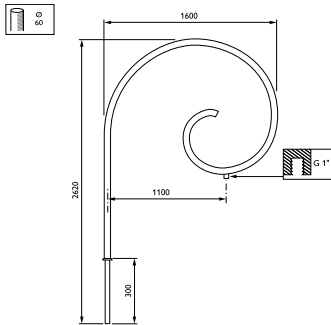

Ourcelles-uithouder

Maatschets

Ourcelles brackets JSB720