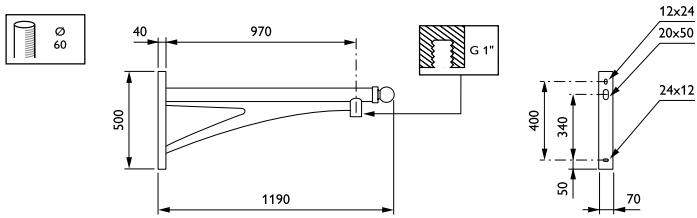

Kastelle-uthouders

Maatschets

Kastelle brackets JSB710