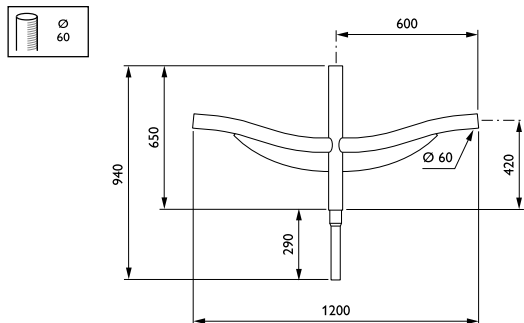

Comores-uthouders

Maatschets

Comores brackets JSB435