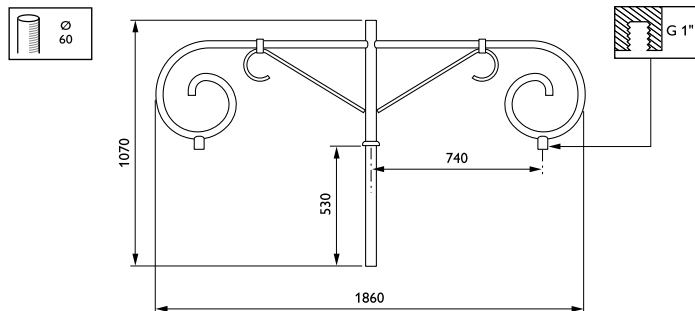

Beagency-uithouders

Maatschets

Beagency brackets JSB700