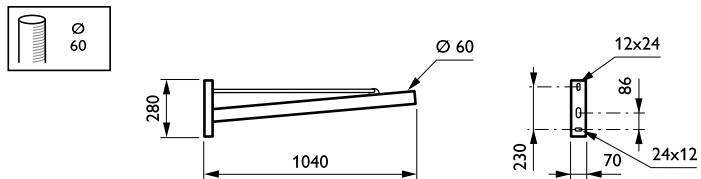

Batio-uithouders

Maatschets

Batio brackets JRP310/311