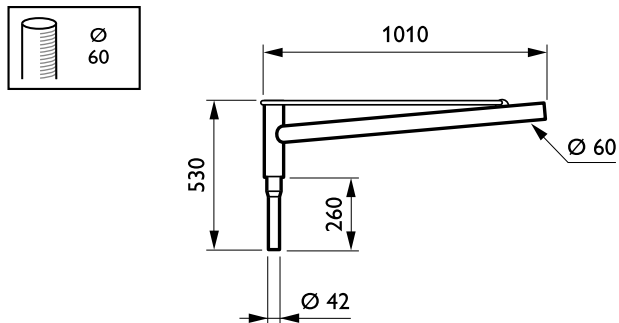

Batio-uithouders

Maatschets

Batio brackets JRP310/311