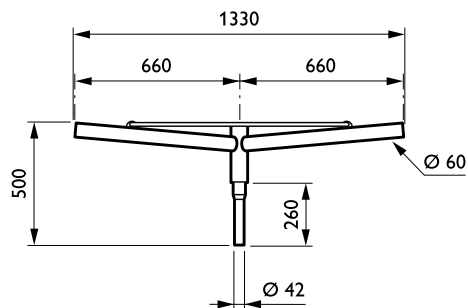

Batio-uithouders

Maatschets

Batio brackets JRP310/311