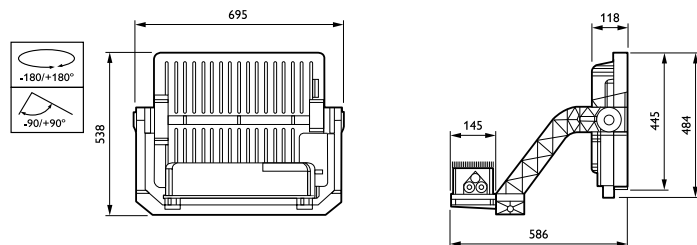

ArenaVision LED gen3.5

Maatschets

ArenaVision LED gen3.5 BVP418/BVP428