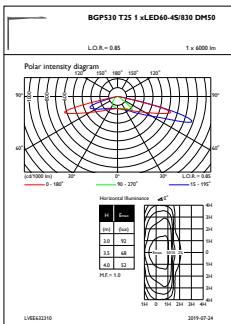

Fotometrische gegevens

OFPL1_BGP530T251xLED60-4S830DM50