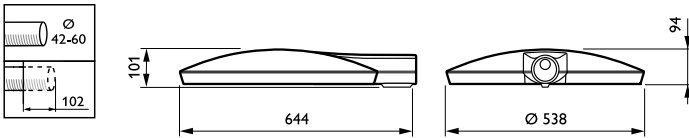

CitySoul gen2 LED Mini

Maatschets

CitySoul gen2 BGP/BPP/BRP/BSP/BVP530/531