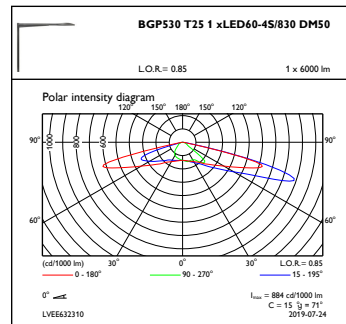

Totale hoogte	95 mm
Totale diameter	570 mm
Effectief geprojecteerd oppervlak	0,054 m <sup>2</sup>
Kleur	Grey
Afmetingen (hoogte x breedte x diepte)	95 x NaN x NaN mm (3.7 x NaN x NaN in)

## Fotometrische gegevens

OFPL1\_BGP530T251xLED60-4S830DM50

OFPC1\_BGP530T251xLED60-4S830DM50