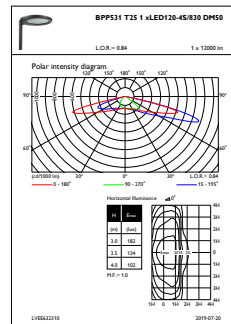

Afwerking lichtkap/lens	Helder
Totale hoogte	170 mm
Totale diameter	720 mm
Effectief geprojecteerd oppervlak	0,059 m ²
Kleur	Grey
Afmetingen (hoogte x breedte x diepte)	170 x NaN x NaN mm (6.7 x NaN x NaN in)

CitySoul gen2 LED Large

Maatschets

CitySoul gen2 BGP/BPP/BRP/BSP/BVP530/531

Fotometrische gegevens

OFPC1_BPP531T251xLED120-4S830DM50

OFPL1_BPP531T251xLED120-4S830DM50