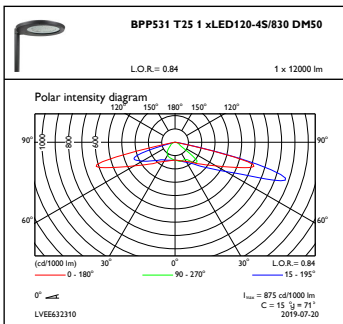

Afwerking lichtkap/lens	Helder
Totale hoogte	170 mm
Totale diameter	720 mm
Effectief geprojecteerd oppervlak	0,059 m ²
Kleur	Grey
Afmetingen (hoogte x breedte x diepte)	170 x NaN x NaN mm (6.7 x NaN x NaN in)

Initiële prestaties (conform IEC)

Initiële lichtstroom (systeemlichtstroom)	10080 lm
Tolerantie lichtstroom	+/-7%
Initieel rendement LED-armatuur	110 lm/W
Initiële gecorreleerde kleurtemperatuur	3000 K
Initiële kleurweergave-index	≥80
Initiële kleurkwaliteit	(0.43, 0.40) SDCM <5
Initieel systeemvermogen	92 W
Tolerantie energieverbruik	+/-11%

Bereik omgevingstemperatuur	-40 tot +50 °C
Prestaties bij omgevingstemperatuur Tq	25 °C
Maximaal dimniveau	10%

Productgegevens

Volledige productcode	871869987870200
Productnaam voor bestelling	BPP531 LED120-4S/830 II DM D9 SRT CTG-O
EAN/UPC - Product	8718699878702
Bestelcode	87870200
Lokale bestelcode	87870200
SAP-numerator - Aantal per pak	1
SAP-numerator - Dozen per buitendoos	1
Materiaalnr. (12NC)	912300024413
Nettogewicht SAP (per stuk)	18,000 kg

CitySoul gen2 LED Large

Maatschets

CitySoul gen2 BGP/BPP/BRP/BSP/BVP530/531

Fotometrische gegevens

OFPC1_BPP531T251xLED120-4S830DM50

OFPL1_BPP531T251xLED120-4S830DM50