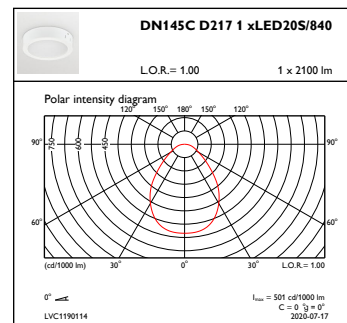

Mechanische eigenschappen en Behuizing

Materiaal behuizing	Gietaluminium
Reflectormateriaal	-
Optisch materiaal	Polymethylmethacrylaat
Materiaal lichtkap/lens	Polystyreen
Bevestigingsmateriaal	-
Afwerking lichtkap/lens	Opaal
Totale hoogte	50 mm
Totale diameter	222 mm
Kleur	Wit RAL 9016
Afmetingen (hoogte x breedte x diepte)	50 x NaN x NaN mm (2 x NaN x NaN in)

Goedkeuring en Toepassing

IP-classificatie	IP 44 [Bescherming draden, spatwaterdicht]
IK-classificatie	IK02 [0.2 J standaard]

Initiële prestaties (conform IEC)

Initiële lichtstroom (systeemlichtstroom)	2100 lm
Tolerantie lichtstroom	+/-10%
Initieel rendement LED-armatuur	100 lm/W
Initiële gecorreleerde kleurtemperatuur	4000 K
Initiële kleurweergave-index	>80
Initiële kleurkwaliteit	(0.38212,0.38031) SDCM<3
Initieel systeemvermogen	21 W
Tolerantie energieverbruik	+/-10%

Bereik omgevingstemperatuur	0 °C tot +35 °C
Prestaties bij omgevingstemperatuur Tq	25 °C
Maximaal dimniveau	Niet van toepassing
Geschikt voor willekeurig schakelen	Ja

Productgegevens

Volledige productcode	871016333954299
Productnaam voor bestelling	DN145C LED20S/840 PSU II WH
EAN/UPC - Product	8710163339542
Bestelcode	33954299
Lokale bestelcode	33954299
SAP-numerator - Aantal per pak	1
SAP-numerator - Dozen per buitendoos	10
Materiaalnr. (12NC)	911401806680
Nettogewicht SAP (per stuk)	1,080 kg

CoreLine SlimDownlight

Maatschets

CoreLine SlimDownlight

Fotometrische gegevens

IFGU1_DN145CD2171xLED20S840

OFPC1_DN145CD2171xLED20S840