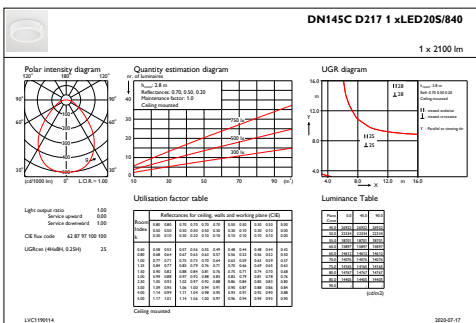

Bereik omgevingstemperatuur	0 °C tot +35 °C
Prestaties bij omgevingstemperatuur Tq	25 °C
Maximaal dimniveau	Niet van toepassing
Geschikt voor willekeurig schakelen	Ja

Productgegevens

Volledige productcode	871016333954299
Productnaam voor bestelling	DN145C LED20S/840 PSU II WH
EAN/UPC - Product	8710163339542
Bestelcode	33954299
Lokale bestelcode	33954299
SAP-numerator - Aantal per pak	1
SAP-numerator - Dozen per buitendoos	10
Materiaalnr. (12NC)	911401806680
Nettogewicht SAP (per stuk)	1,080 kg

CoreLine SlimDownlight

Maatschets

CoreLine SlimDownlight

Fotometrische gegevens

IFGU1_DN145CD2171xLED20S840

OFPC1_DN145CD2171xLED20S840