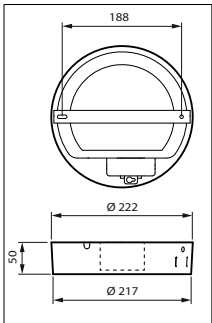

CoreLine SlimDownlight

Maatschets

CoreLine SlimDownlight