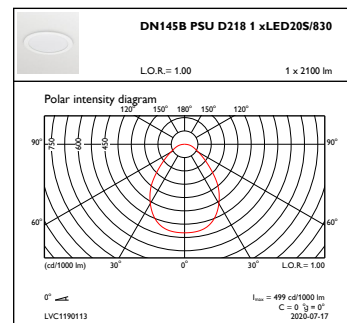

Mechanische eigenschappen en Behuizing

Materiaal behuizing	Gietaluminium
Reflectormateriaal	-
Optisch materiaal	Polymethylmethacrylaat
Materiaal lichtkap/lens	Polystyreen
Bevestigingsmateriaal	-
Afwerking lichtkap/lens	Opaal
Totale hoogte	28 mm
Totale diameter	215 mm
Kleur	Wit RAL 9016
Afmetingen (hoogte x breedte x diepte)	28 x NaN x NaN mm (1,1 x NaN x NaN in)

Goedkeuring en Toepassing

IP-classificatie	IP 20/44 [Bescherming tegen vingers, bescherming tegen draden, spatwaterdicht]
IK-classificatie	IK02 [0,2 J standaard]

Initiële prestaties (conform IEC)

Initiële lichtstroom	2100 lm
Tolerantie lichtstroom	+/-10%
Initieel rendement LED-armatuur	100 lm/W
Initiële gecorreleerde kleurtemperatuur	3000 K
Initiële kleurweergave-index	>80
Initiële kleurkwaliteit	(0.43657,0.40454) SDCM<3
Initieel systeemvermogen	21 W
Tolerantie energieverbruik	+/-10%

Bereik omgevingstemperatuur	0 °C tot +35 °C
Prestaties bij omgevingstemperatuur Tq	25 °C
Maximaal dimniveau	Niet van toepassing
Geschikt voor willekeurig schakelen	Ja

Productgegevens

Volledige productcode	871016333949899
Productnaam voor bestelling	DN145B LED20S/830 PSU II WH
EAN/UPC - Product	8710163339498
Bestelcode	33949899
Lokale bestelcode	33949899
Numerator - Aantal per pak	1
Numerator - Dozen per buitendoos	10
SAP-materiaal	911401806180
Netto gewicht (per stuk)	0,520 kg

CoreLine SlimDownlight

Maatschets

CoreLine SlimDownlight

Fotometrische gegevens

IFGU1_DN145BPSUD2181xLED20S830

OFPC1_DN145BPSUD2181xLED20S830