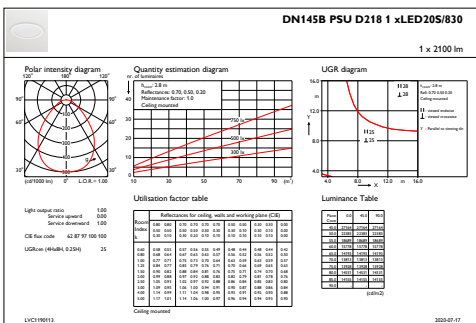

Bereik omgevingstemperatuur	0 °C tot +35 °C
Prestaties bij omgevingstemperatuur Tq	25 °C
Maximaal dimniveau	Niet van toepassing
Geschikt voor willekeurig schakelen	Ja

Productgegevens

Volledige productcode	871016333949899
Productnaam voor bestelling	DN145B LED20S/830 PSU II WH
EAN/UPC - Product	8710163339498
Bestelcode	33949899
Lokale bestelcode	33949899
Numerator - Aantal per pak	1
Numerator - Dozen per buitendoos	10
SAP-materiaal	911401806180
Netto gewicht (per stuk)	0,520 kg

CoreLine SlimDownlight

Maatschets

CoreLine SlimDownlight

Fotometrische gegevens

IFGU1_DN145BPSUD2181xLED20S830

OFPC1_DN145BPSUD2181xLED20S830