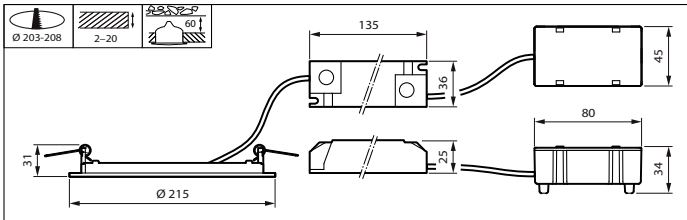

CoreLine SlimDownlight

Maatschets