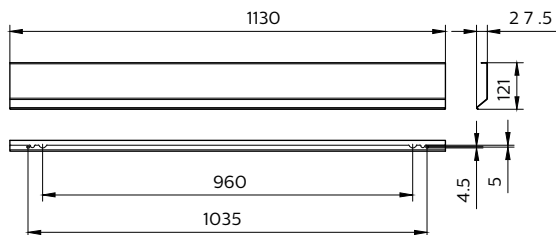

CoreLine Batten

Bestelcode	36576399
Lokale bestelcode	36576399
Numerator - Aantal per pak	1
SAP-numerator - Dozen per buitendoos	10
SAP-materiaal	911401776822

Nettogewicht SAP (per stuk)	0,676 kg

Maatschets

CoreLine Batten acc. BN120Z