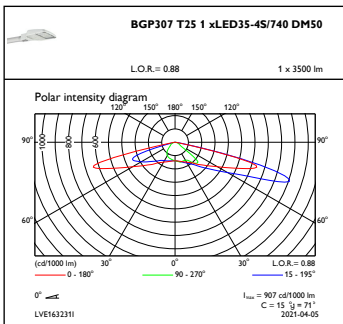

Regelsystemen en Dimmers

Dimbaar	Nee
---------	-----

Mechanische eigenschappen en Behuizing

Materiaal behuizing	Gietaluminium
Reflectormateriaal	-
Optisch materiaal	Polycarbonaat
Materiaal lichtkap/lens	Gehard glas
Bevestigingsmateriaal	Aluminium
Montageapparaat	48/60A [Universeel voor diameter 48-60 mm verstelbaar]
Vorm lichtkap/lens	Flat
Afwerking lichtkap/lens	Helder
Totale lengte	480 mm
Totale breedte	325 mm
Totale hoogte	150 mm
Effectief geprojecteerd oppervlak	0,1151 m ²
Kleur	Grey
Afmetingen (hoogte x breedte x diepte)	150 x 325 x 480 mm (5.9 x 12.8 x 18.9 in)

Initiële prestaties (conform IEC)

Initiële lichtstroom	3080 lm
Tolerantie lichtstroom	+/-7%
Initieel rendement LED-armatuur	140 lm/W
Initiële gecorreleerde kleurtemperatuur	4000 K
Initiële kleurweergave-index	70
Initiële kleurkwaliteit	(0.38, 0.38) SDCM <5
Initieel systeemvermogen	22 W
Tolerantie energieverbruik	+/-11%

Bereik omgevingstemperatuur	-40 tot +50 °C
Prestaties bij omgevingstemperatuur Tq	25 °C
Maximaal dimniveau	Niet van toepassing

Productgegevens

Volledige productcode	871869698700100
Productnaam voor bestelling	BGP307 LED35-4S/740 II DM50 48/60S
EAN/UPC - Product	8718696987001
Bestelcode	98700100
Lokale bestelcode	BP37354S4IIDM5A
Numerator - Aantal per pak	1
Numerator - Dozen per buitendoos	1
SAP-materiaal	910925864598
Netto gewicht (per stuk)	4,750 kg

ClearWay gen2

Maatschets

ClearWay gen2 BGP307

Fotometrische gegevens

OFPC1_BGP307T251xLED35-4S740DM50

OFPL1_BGP307T251xLED35-4S740DM50