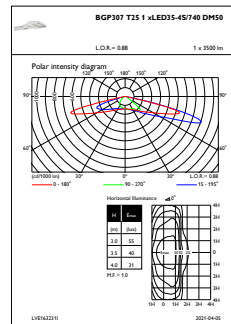

Regelsystemen en Dimmers

Dimbaar	Nee
---------	-----

Mechanische eigenschappen en Behuizing

Materiaal behuizing	Gietaluminium
Reflectormateriaal	-
Optisch materiaal	Polycarbonaat
Materiaal lichtkap/lens	Gehard glas
Bevestigingsmateriaal	Aluminium
Montageapparaat	48/60A [Universeel voor diameter 48-60 mm verstelbaar]
Vorm lichtkap/lens	Flat
Afwerking lichtkap/lens	Helder
Totale lengte	480 mm
Totale breedte	325 mm
Totale hoogte	150 mm
Effectief geprojecteerd oppervlak	0,1151 m ²
Kleur	Grey
Afmetingen (hoogte x breedte x diepte)	150 x 325 x 480 mm (5.9 x 12.8 x 18.9 in)

ClearWay gen2

Maatschets

ClearWay gen2 BGP307

Fotometrische gegevens

OFPC1_BGP307T251xLED35-4S740DM50

OFPL1_BGP307T251xLED35-4S740DM50