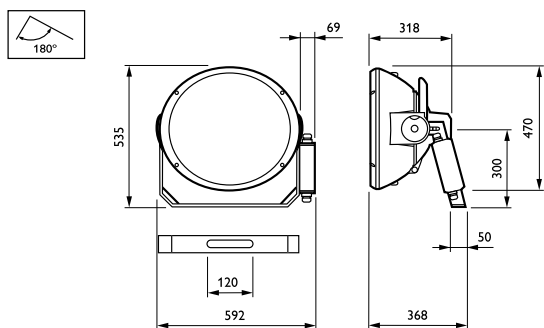

ArenaVision MVF404

IK-classificatie	IK08 [5 J, beschermd tegen vandalisme]
Initiële prestaties (conform IEC)	
Initiële gecorreleerde kleurtemperatuur	5600 K
Toepassingsomstandigheden	
Bereik omgevingstemperatuur	-30 °C tot +35 °C
Productgegevens	
Volledige productcode	871829159907400
Productnaam voor bestelling	MVF404 MHN-SEH2000W/956 B8 ESI

EAN/UPC - Product	8718291599074
Bestelcode	59907400
Lokale bestelcode	MVF404MHNSE2B8E
SAP-numerator - Aantal per pak	1
SAP-numerator - Dozen per buitendoos	1
Materiaalnr. (12NC)	910505014918
Nettogewicht SAP (per stuk)	18,800 kg

Maatschets

ArenaVision MVF403/MVF404