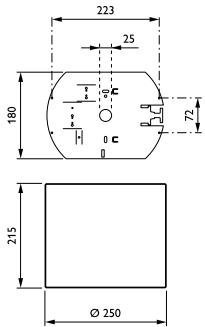

Mechanische eigenschappen en Behuizing

Materiaal behuizing	Gietaluminium
Reflectormateriaal	Polycarbonaat met aluminiumcoating
Optisch materiaal	Polycarbonaat
Materiaal lichtkap/lens	Polycarbonaat
Bevestigingsmateriaal	Staal
Afwerking lichtkap/lens	Mat
Totale hoogte	217 mm
Totale diameter	250 mm

Diameter	250 mm
Kleur	Wit RAL 9003
Afmetingen (hoogte x breedte x diepte)	217 x NaN x NaN mm (8.5 x NaN x NaN in)

Goedkeuring en Toepassing

IP-classificatie	IP 20 [Bescherming tegen vingers]
IK-classificatie	IK02 [0,2 J standaard]

Bereik omgevingstemperatuur	+10 °C tot +25 °C
Prestaties bij omgevingstemperatuur Tq	25 °C
Maximaal dimniveau	1%
Geschikt voor willekeurig schakelen	Ja

Productgegevens

Volledige productcode	871829194487400
Productnaam voor bestelling	DN570C LED20S/840 PSD-VLC-E C WH
EAN/UPC - Product	8718291944874
Bestelcode	94487400
Lokale bestelcode	DN570C284PDCD2W
Numerator - Aantal per pak	1
SAP-numerator - Dozen per buitendoos	1
SAP-materiaal	910503706712
Netto gewicht (per stuk)	1,947 kg

LuxSpace 2 Opbouw DN570C/DN571C

Maatschets

LuxSpace gen2 DN570B-DN572B

Fotometrische gegevens

IFGU1_DN570C PSE-E 1xLED20S840 C.EPS

IFPC1_DN570C PSE-E 1xLED20S840 C.EPS