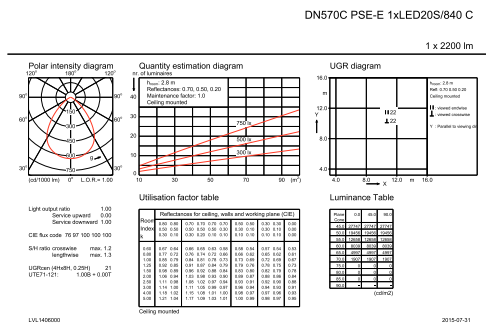

Diameter	250 mm
Kleur	Wit RAL 9003
Afmetingen (hoogte x breedte x diepte)	217 x NaN x NaN mm (8.5 x NaN x NaN in)

Goedkeuring en Toepassing

IP-classificatie	IP 20 [Bescherming tegen vingers]
IK-classificatie	IK02 [0,2 J standaard]

Bereik omgevingstemperatuur	+10 °C tot +25 °C
Prestaties bij omgevingstemperatuur Tq	25 °C
Maximaal dimniveau	1%
Geschikt voor willekeurig schakelen	Ja

Productgegevens

Volledige productcode	871829194487400
Productnaam voor bestelling	DN570C LED20S/840 PSD-VLC-E C WH
EAN/UPC - Product	8718291944874
Bestelcode	94487400
Lokale bestelcode	DN570C284PDCD2W
Numerator - Aantal per pak	1
SAP-numerator - Dozen per buitendoos	1
SAP-materiaal	910503706712
Netto gewicht (per stuk)	1,947 kg

LuxSpace 2 Opbouw DN570C/DN571C

Maatschets

LuxSpace gen2 DN570B-DN572B

Fotometrische gegevens

IFGU1_DN570C PSE-E 1xLED20S840 C.EPS

IFPC1_DN570C PSE-E 1xLED20S840 C.EPS