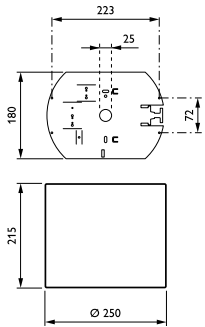

LuxSpace 2 Opbouw DN570C/DN571C

Maatschets

LuxSpace gen2 DN570B-DN572B