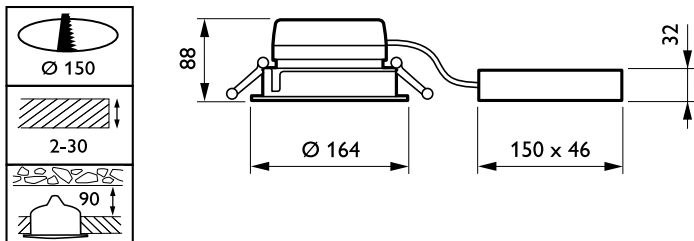

LuxSpace 2 Mini DN560B/DN561B

Maatschets

LuxSpace gen2 Mini DN560B-DN561C