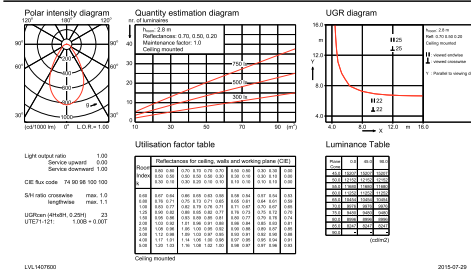

Initiële prestaties (conform IEC)

Initiële lichtstroom	2000 lm
Tolerantie lichtstroom	+/-10%
Initieel rendement LED-armatuur	105 lm/W
Initiële gecorreleerde kleurtemperatuur	3000 K
Initiële kleurweergave-index	>80
Initiële kleurkwaliteit	(0.43, 0.40) SDCM <3
Initieel systeemvermogen	19 W
Tolerantie energieverbruik	+/-10%

LuxSpace 2 Compact DN570B/DN571B

Maatschets

LuxSpace gen2 DN570B-DN572B

Fotometrische gegevens

DN571B PSE-E 1xLED20S/830 WR

1 x 2000 lm

IFGU_DN571B PSE-E 1xLED20S/830 WR-General uniform lighting

IFPC1_DN571B PSE-E 1xLED20S830 WR.EPS