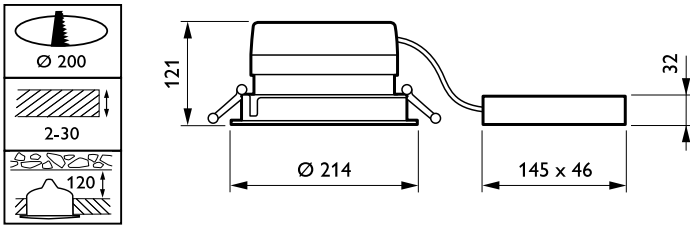

LuxSpace 2 Compact DN570B/DN571B

Maatschets

LuxSpace gen2 DN570B-DN572B