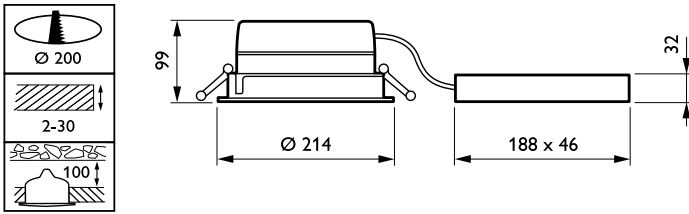

LuxSpace 2 Compact DN570B/DN571B

Maatschets

LuxSpace gen2 DN570B-DN572B

Fotometrische gegevens

DN570B PSE-E 1xLED20S/830 WR

1 x 2100 lm

DN570B PSE-E 1xLED20S/830 WR

1 x 2100 lm

LVL1407300

2015-07-31

IFGU1_DN570B PSE-E 1xLED20S830 WR.EPS

IFPC_DN570B PSE-E 1xLED20S/830 WR-Polar Indoor (combined)