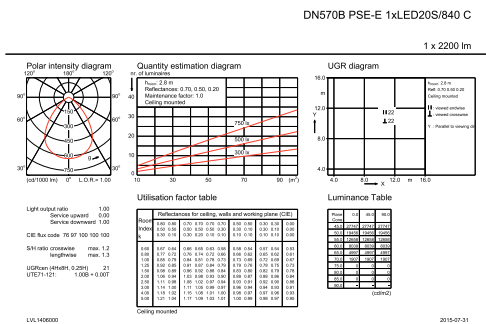

LuxSpace gen2 DN570B-DN572B

Fotometrische gegevens