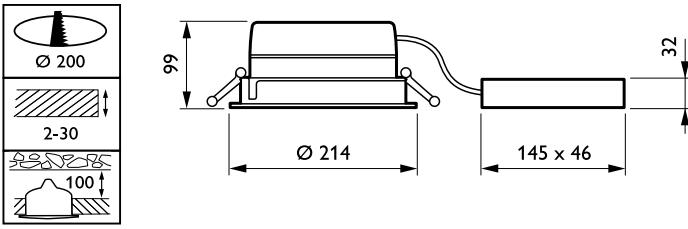

LuxSpace 2 Compact DN570B/DN571B

Maatschets