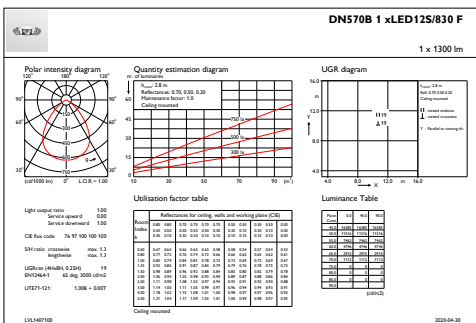

Fotometrische gegevens

IFGU1_DN570B1xLED12S830F