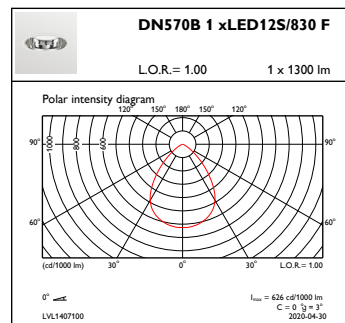

Bereik omgevingstemperatuur	+10 °C tot +25 °C
Prestaties bij omgevingstemperatuur Tq	25 °C
Maximaal dimniveau	1%
Geschikt voor willekeurig schakelen	Ja

Productgegevens

Volledige productcode	871829193046400
Productnaam voor bestelling	DN570B LED12S/830 PSD-VLC-E F WH
EAN/UPC - Product	8718291930464
Bestelcode	93046400
Lokale bestelcode	DN570B12S83DWHF
Numerator - Aantal per pak	1
SAP-numerator - Dozen per buitendoos	1
SAP-materiaal	910503587015
Netto gewicht (per stuk)	1,080 kg

LuxSpace 2 Compact DN570B/DN571B

Maatschets

LuxSpace gen2 DN570B-DN572B

Fotometrische gegevens

IFGU1_DN570B1xLED12S830F

OFPC1_DN570B1xLED12S830F