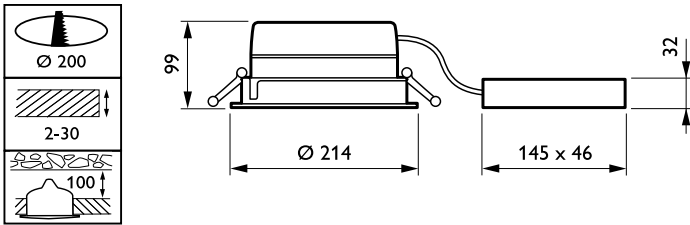

LuxSpace 2 Compact DN570B/DN571B

Maatschets

LuxSpace gen2 DN570B-DN572B