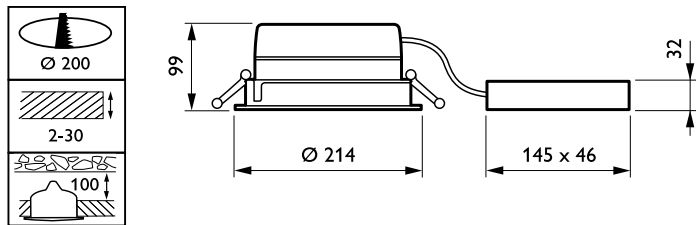

LuxSpace 2 Compact DN570B/DN571B

Maatschets

LuxSpace gen2 DN570B-DN572B

Fotometrische gegevens

DN570B PSE-E 1xLED12S/830 C

1 x 1350 lm

IFGU1_DN570B PSE-E 1xLED12S830 C.EPS

IFPC1_DN570B PSE-E 1xLED12S830 C.EPS