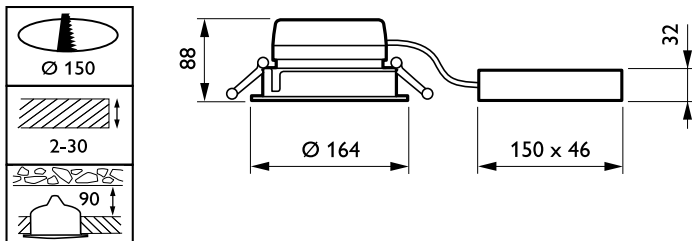

LuxSpace 2 Mini DN560B/DN561B

Maatschets

LuxSpace gen2 Mini DN560B-DN561C