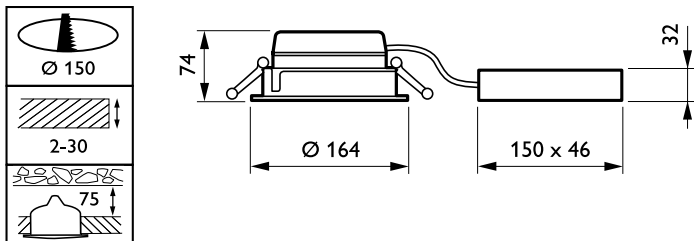

LuxSpace 2 Mini DN560B/DN561B

Maatschets

LuxSpace gen2 Mini DN560B-DN561C