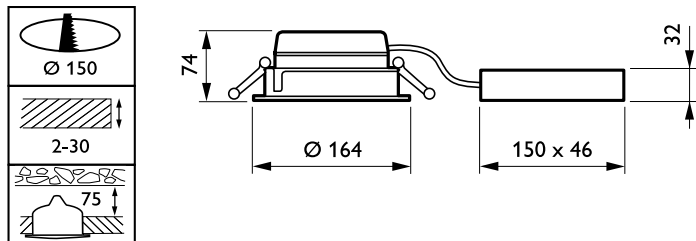

LuxSpace 2 Mini DN560B/DN561B

Maatschets

LuxSpace gen2 Mini DN560B-DN561C