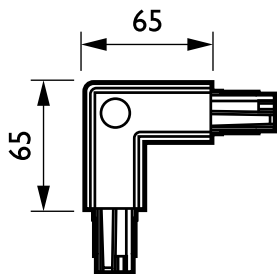

DALI Square Track

ZCS750 5C6 CCPI WH (XTSC634-3)

3-fasen spanningsrail adapter met DALI pulsregeling GAC600 -
Interne hoek 90°

De DALI Square Track, die is ontworpen voor gebruik met DALI-spots via een speciale adapter, is ideaal voor gebruikers die verlichtingsflexibiliteit wensen voor het scheppen van een specifieke sfeer in hun winkel en voor het verlagen van hun energieverbruik. Het systeem bestaat uit een solide aluminium rail die verkrijgbaar is in verschillende lengten en met een keuze aan elektrische geleiders. Elke gegeven configuratie kan gemakkelijk gerealiseerd worden: horizontaal of verticaal, gemonteerd aan of in het plafond, tegen de wand of op vrijstaande panelen. Het systeem kan ook worden gebruikt als een zwevende constructie. Alle armaturen hebben een afzonderlijke voedingsunit en kunnen selectief geschakeld worden. Ze kunnen gemakkelijk verplaatst worden om de verlichting en presentatie te wijzigen. Op deze wijze kan een multifunctioneel railsysteem gerealiseerd worden voor zowel accentverlichting als het verlichten van aan het plafond hangend reclame- en decoratiemateriaal.

Product gegevens

Algemene informatie	
Pendelaccessoires	-
Mechanische accessoires	-
Accessoirekleur	White
Bedrijfs- en Elektrische gegevens	
Elektrische accessoires	CCPI [Interne hoek 90°]
Circuit	5C6 [3-fasen spanningsrail adapter met DALI pulsregeling GAC600]

Mechanische eigenschappen en Behuizing	
Afmetingen (hoogte x breedte x diepte)	NaN x NaN x NaN mm (NaN x NaN x NaN in)
Productgegevens	
Volledige productcode	871869606567999
Productnaam voor bestelling	ZCS750 5C6 CCPI WH (XTSC634-3)
EAN/UPC - Product	8718696065679
Bestelcode	06567999
Lokale bestelcode	ZCS7505C6CCPIWH
Numerator - Aantal per pak	1

DALI Square Track

SAP-numerator - Dozen per buitendoos	25
SAP-materiaal	910502500079
Netto gewicht (per stuk)	0.170 kg

Maatschets

3-circuit square ZCS750