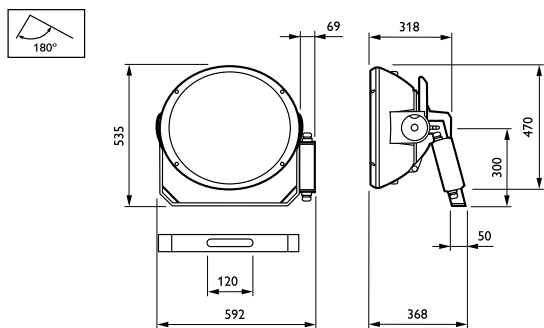

ArenaVision MVF404

Goedkeuring en Toepassing

IP-classificatie IP 65 [Bescherming tegen binnendringen van stof, straalwaterdicht]

IK-classificatie IK08 [5 J, beschermd tegen vandalisme]

Initiële prestaties (conform IEC)

Initiële gecorreleerde kleurtemperatuur 5600 K

Productgegevens

Volledige productcode 872790050215200

Productnaam voor bestelling MVF404 MHN-SEH2000W/956 380-415V B2 SI
A

EAN/UPC - Product	8727900502152
Bestelcode	50215200
Numerator - Aantal per pak	1
Numerator - Dozen per buitendoos	1
SAP-materiaal	910502219618
Netto gewicht (per stuk)	14,500 kg

Maatschets

ArenaVision MVF403/MVF404