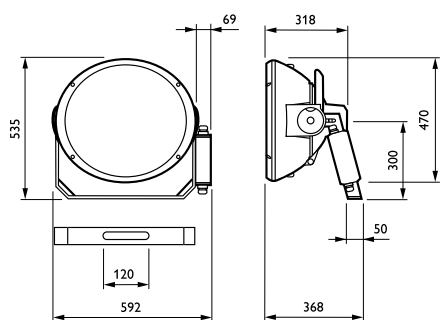

ArenaVision MVF404

Goedkeuring en Toepassing

IP-classificatie IP 65 [Bescherming tegen binnendringen van stof, straalwaterdicht]

IK-classificatie IK08 [5 J, beschermd tegen vandalisme]

Initiële prestaties (conform IEC)

Initiële gecorreleerde kleurtemperatuur 5600 K

Productgegevens

Volledige productcode 872790050205300

Productnaam voor bestelling	MVF404 MHN-SEH2000W/956 B6 SI
EAN/UPC - Product	8727900502053
Bestelcode	50205300
SAP-numerator - Aantal per pak	1
Numerator - Dozen per buitendoos	1
SAP-materiaal	910502218618
Nettogewicht SAP (per stuk)	14,500 kg

Maatschets

ArenaVision MVF403/MVF404