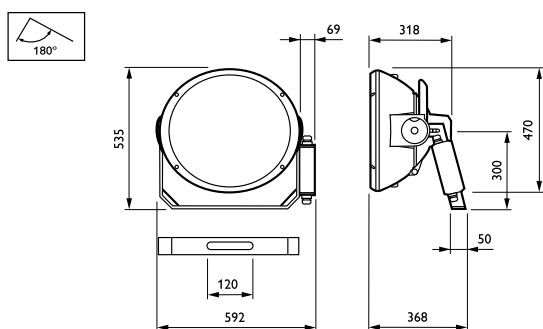

ArenaVision MVF404

Goedkeuring en Toepassing

IP-classificatie IP 65 [Bescherming tegen binnendringen van stof, straalwaterdicht]

IK-classificatie IK08 [5 J, beschermd tegen vandalisme]

Initiële prestaties (conform IEC)

Initiële gecorreleerde kleurtemperatuur 5600 K

Productgegevens

Volledige productcode 872790050204600

Productnaam voor bestelling MVF404 MHN-SEH2000W/956 B5 SI

EAN/UPC - Product	8727900502046
Bestelcode	50204600
Lokale bestelcode	MVF404MHNSE2KB5
SAP-numerator - Aantal per pak	1
SAP-numerator - Dozen per buitendoos	1
Materiaalnr. (12NC)	910502218518
Nettogewicht SAP (per stuk)	14,500 kg

Maatschets

ArenaVision MVF403/MVF404