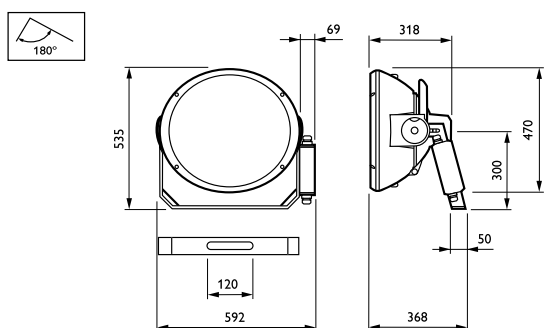

ArenaVision MVF404

Goedkeuring en Toepassing

IP-classificatie IP 65 [Bescherming tegen binnendringen van stof, straalwaterdicht]

IK-classificatie IK08 [5 J, beschermd tegen vandalisme]

Initiële prestaties (conform IEC)

Initiële gecorreleerde kleurtemperatuur 5600 K

Productgegevens

Volledige productcode 872790050203900

Productnaam voor bestelling	MVF404 MHN-SEH2000W/956 B4 SI
EAN/UPC - Product	8727900502039
Bestelcode	50203900
SAP-numerator - Aantal per pak	1
SAP-numerator - Dozen per buitendoos	1
Materiaalnr. (12NC)	910502218418
Nettogewicht SAP (per stuk)	14,500 kg

Maatschets

ArenaVision MVF403/MVF404