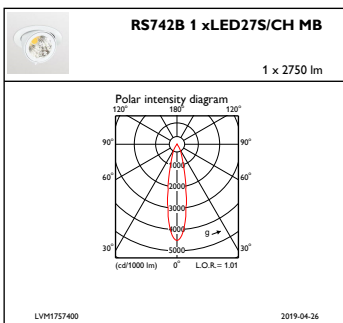

LuxSpace Accent RS730B-RS752B

Fotometrische gegevens