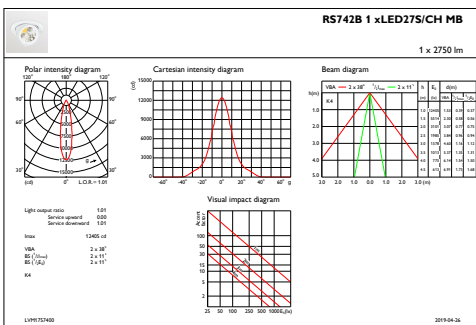

Totale hoogte	109 mm
Totale diameter	134 mm
Kleur	White
Afmetingen (hoogte x breedte x diepte)	109 x 134 x 179 mm (4.3 x 5.3 x 7 in)

Goedkeuring en Toepassing

IP-classificatie	IP 20 [Bescherming tegen vingers]
IK-classificatie	IK02 [0,2 J standaard]

Maatschets

LuxSpace Accent RS730B-RS752B

Fotometrische gegevens

IFPC1_RS742B1xLED27SCHMB

IFCC1_RS742B1xLED27SCHMB

IFAS1_RS742B1xLED27SCHMB

LuxSpace Accent Fresh Food