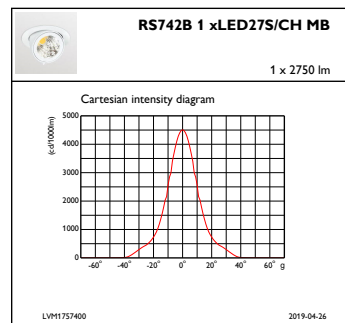

LuxSpace Accent RS730B-RS752B

Fotometrische gegevens