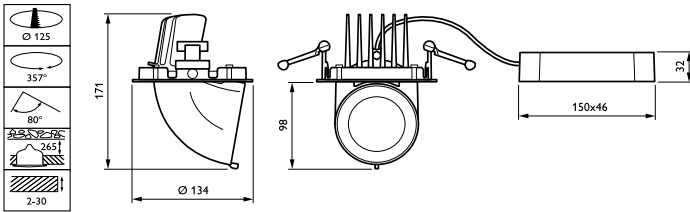

Maatschets