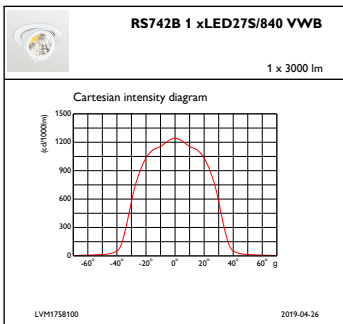

Fotometrische gegevens

IFCC1_RS742B1xLED27S840VWB

IFAS1_RS742B1xLED27S840VWB