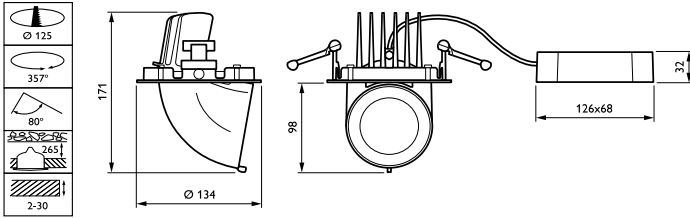

LuxSpace Accent Compact Elbow

Maatschets

LuxSpace Accent RS730B-RS752B