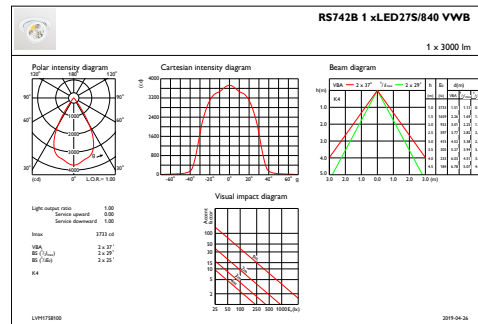

Fotometrische gegevens

IFCC1_RS742B1xLED27S840VWB

IFAS1_RS742B1xLED27S840VWB