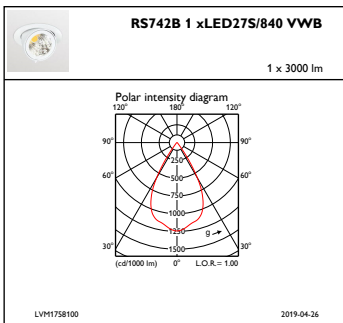

Totale hoogte	109 mm
Totale diameter	134 mm
Kleur	Silver
Afmetingen (hoogte x breedte x diepte)	109 x 134 x 179 mm (4.3 x 5.3 x 7 in)

## Fotometrische gegevens

IFCC1\_RS742B1xLED27S840VWB

IFAS1\_RS742B1xLED27S840VWB

IFPC1\_RS742B1xLED27S840VWB