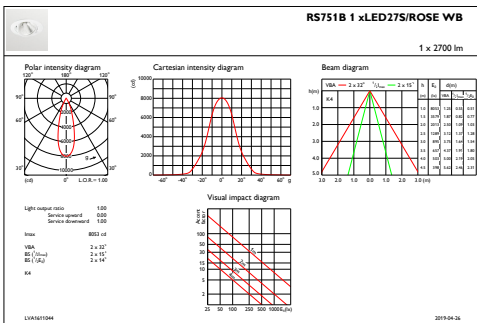

## Fotometrische gegevens

IFPC1\_RS751B1xLED27SROSEWB

IFCC1\_RS751B1xLED27SROSEWB

IFAS1\_RS751B1xLED27SROSEWB