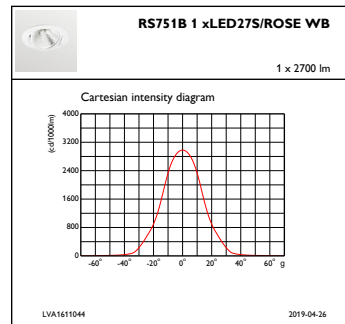

### Initiële prestaties (conform IEC)

Initiële lichtstroom (systeemlichtstroom)	2700 lm
Tolerantie lichtstroom	+/-10%
Initieel rendement LED-armatuur	83,07692307692308 lm/W
Initiële gecorreleerde kleurtemperatuur	2200 K
Initiële kleurweergave-index	≥80
Initiële kleurkwaliteit	(0.48, 0.38)
Initieel systeemvermogen	32.5 W
Tolerantie energieverbruik	+/-10%

### Productgegevens

Volledige productcode	871869916748600
Productnaam voor bestelling	RS751B LED27S/ROSE PSE-E WB WH
EAN/UPC - Product	8718699167486
Bestelcode	16748600
Lokale bestelcode	RS751B26SRPWBW
Numerator - Aantal per pak	1
Numerator - Dozen per buitendoos	1
Materiaalnr. (12NC)	910500459459
Netto gewicht (per stuk)	1,377 kg

## Fotometrische gegevens

IFPC1\_RS751B1xLED27SROSEWB

IFCC1\_RS751B1xLED27SROSEWB

IFAS1\_RS751B1xLED27SROSEWB