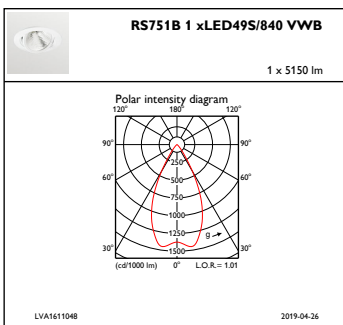

Regelsystemen en Dimmers

Dimbaar	Nee
---------	-----

Mechanische eigenschappen en Behuizing

Materiaal behuizing	Aluminium
Reflectormateriaal	Aluminium
Optisch materiaal	Polycarbonaat
Materiaal lichtkap/lens	Polycarbonaat
Bevestigingsmateriaal	-
Afwerking lichtkap/lens	Helder
Totale hoogte	150 mm
Totale diameter	168 mm
Kleur	White

Afmetingen (hoogte x breedte x diepte)	150 x NaN x NaN mm (5,9 x NaN x NaN in)
--	---

Goedkeuring en Toepassing

IP-classificatie	IP 20 [Bescherming tegen vingers]
IK-classificatie	IK02 [0,2 J standaard]

Maatschets

LuxSpace Accent RS730B-RS752B

LuxSpace Accent RS730B-RS752B

Fotometrische gegevens

IFAS1_RS751B1xLED49S840VWB

IFCC1_RS751B1xLED49S840VWB

IFPC1_RS751B1xLED49S840VWB