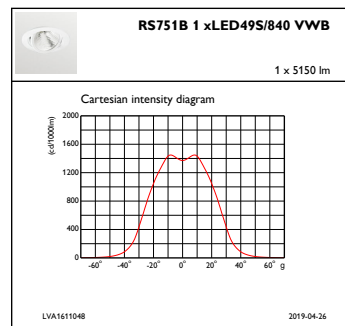

Regelsystemen en Dimmers

Dimbaar	Nee
---------	-----

Mechanische eigenschappen en Behuizing

Materiaal behuizing	Aluminium
Reflectormateriaal	Aluminium
Optisch materiaal	Polycarbonaat
Materiaal lichtkap/lens	Polycarbonaat
Bevestigingsmateriaal	-
Afwerking lichtkap/lens	Helder
Totale hoogte	150 mm
Totale diameter	168 mm
Kleur	White

Afmetingen (hoogte x breedte x diepte)	150 x NaN x NaN mm (5,9 x NaN x NaN in)
--	---

Goedkeuring en Toepassing

IP-classificatie	IP 20 [Bescherming tegen vingers]
IK-classificatie	IK02 [0,2 J standaard]

Initiële prestaties (conform IEC)

Initiële lichtstroom	5150 lm
Tolerantie lichtstroom	+/-10%
Initieel rendement LED-armatuur	128,75 lm/W
Initiële gecorreleerde kleurtemperatuur	4000 K
Initiële kleurweergave-index	≥80
Initiële kleurkwaliteit	(0.38, 0.38) SDCM <3
Initieel systeemvermogen	40 W
Tolerantie energieverbruik	+/-10%

Maatschets

LuxSpace Accent RS730B-RS752B

LuxSpace Accent RS730B-RS752B

Fotometrische gegevens

IFAS1_RS751B1xLED49S840VWB

IFCC1_RS751B1xLED49S840VWB

IFPC1_RS751B1xLED49S840VWB