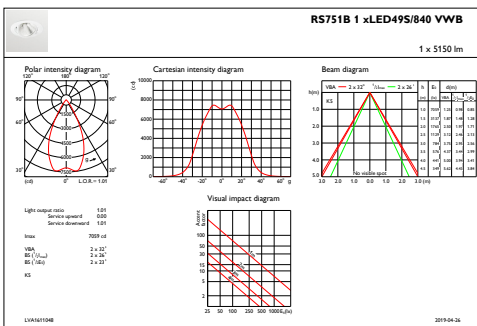

Afmetingen (hoogte x breedte x diepte)	150 x NaN x NaN mm (5,9 x NaN x NaN in)
--	---

Goedkeuring en Toepassing

IP-classificatie	IP 20 [Bescherming tegen vingers]
IK-classificatie	IK02 [0,2 J standaard]

Maatschets

LuxSpace Accent RS730B-RS752B

LuxSpace Accent RS730B-RS752B

Fotometrische gegevens

IFAS1_RS751B1xLED49S840VWB

IFCC1_RS751B1xLED49S840VWB

IFPC1_RS751B1xLED49S840VWB